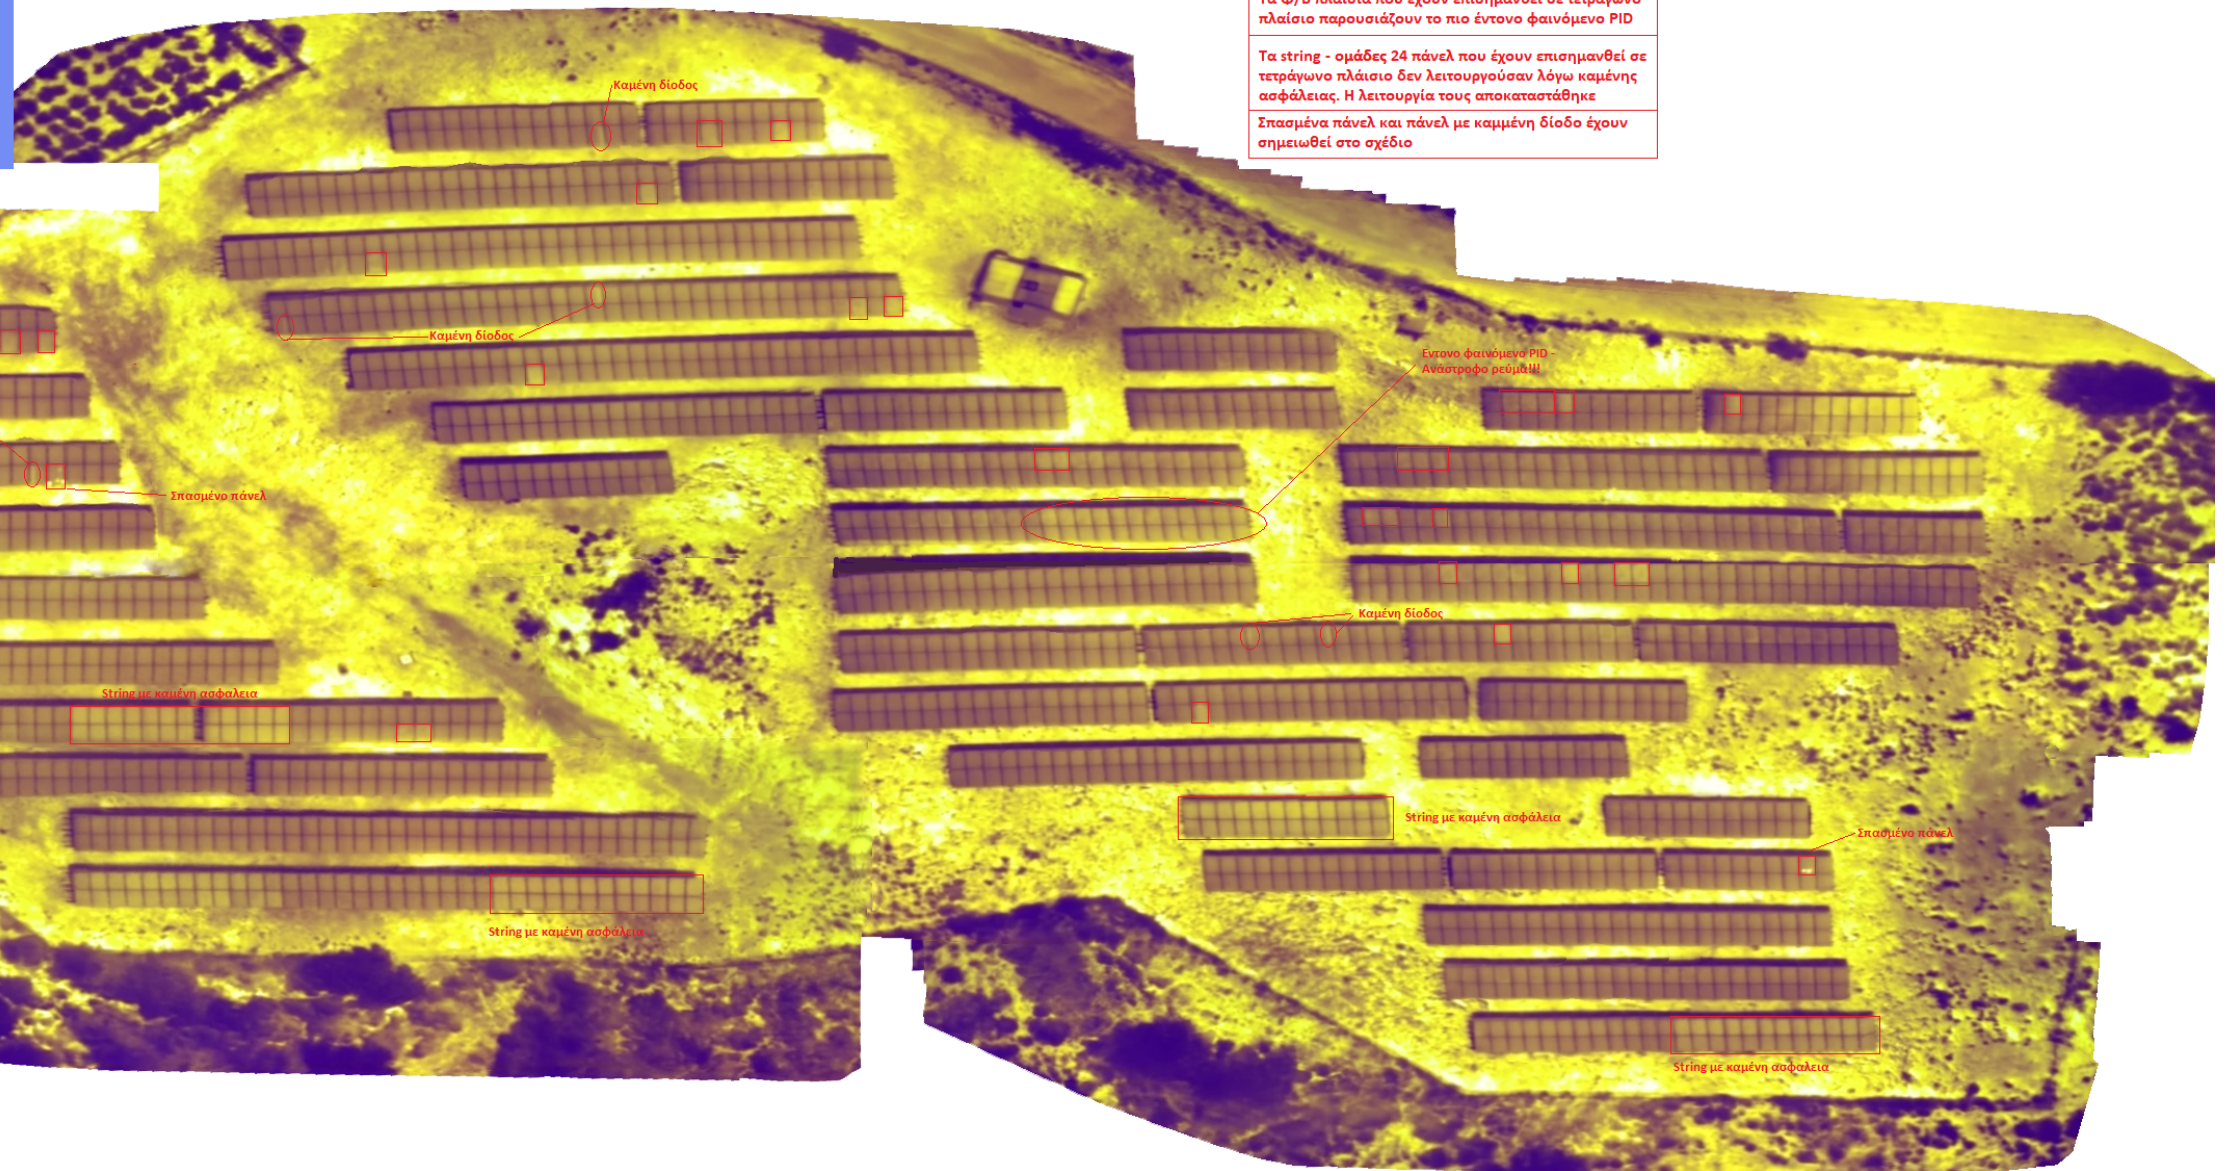

THERMAL DRONES

ΥΠΟΜΝΗΜΑ

Τα Φ/Β πλαίσια που έχουν επισημανθεί σε τετράγωνο πλαίσιο παρουσιάζουν το πιο έντονο φαινόμενο PID

Τα string - ομάδες 24 πάνελ που έχουν επισημανθεί σε τετράγωνο πλαίσιο δεν λειτουργούσαν λόγω καμένης ασφάλειας. Η λειτουργία τους αποκαταστάθηκε

Σπασμένα πάνελ και πάνελ με καμένη δίοδο έχουν σημειωθεί στο σχέδιο